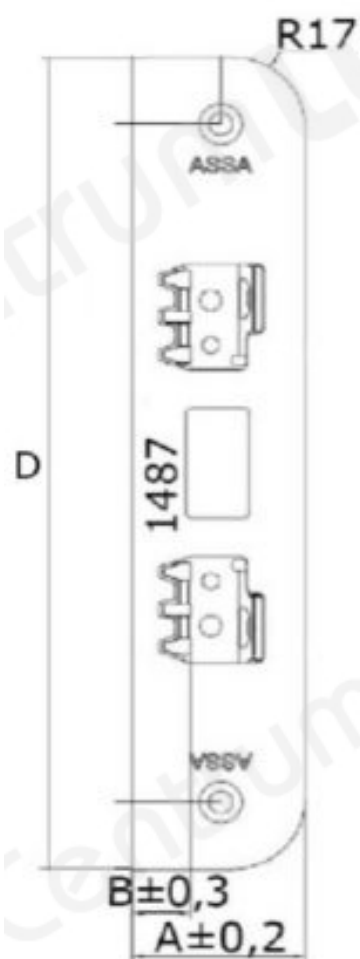

TOOTENIMETUS	SOODUS	HIND
ASSA 1264-2 ZN	15.98 ?	15.98 ?

Vasturaud	A	B	C	D
1487-1	40	13,5		200
1487-2	40	16,5		200
1487-3	43,5	20		200
1487-4	45	21,5		200
1487-5	29,5	5,5	29,5	200
1487-9	25	5,5		245
1264-1	36	13,5		150
1264-2	36	16		150
1264-3	36	19		150
1264-4	40	23		150
1264-5	36	13		150
1264-6	36	16		150
1264-7	40	20		150
1264-8	24	5,5	22	155